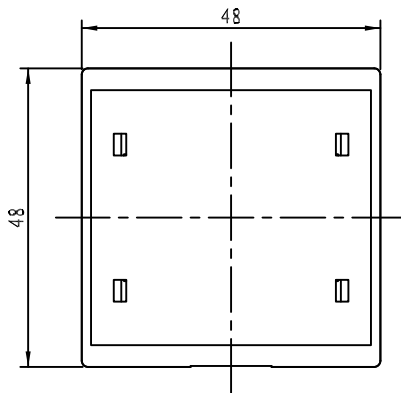

6:5

A-A

Part No: 4871A

www.ariaebox.com