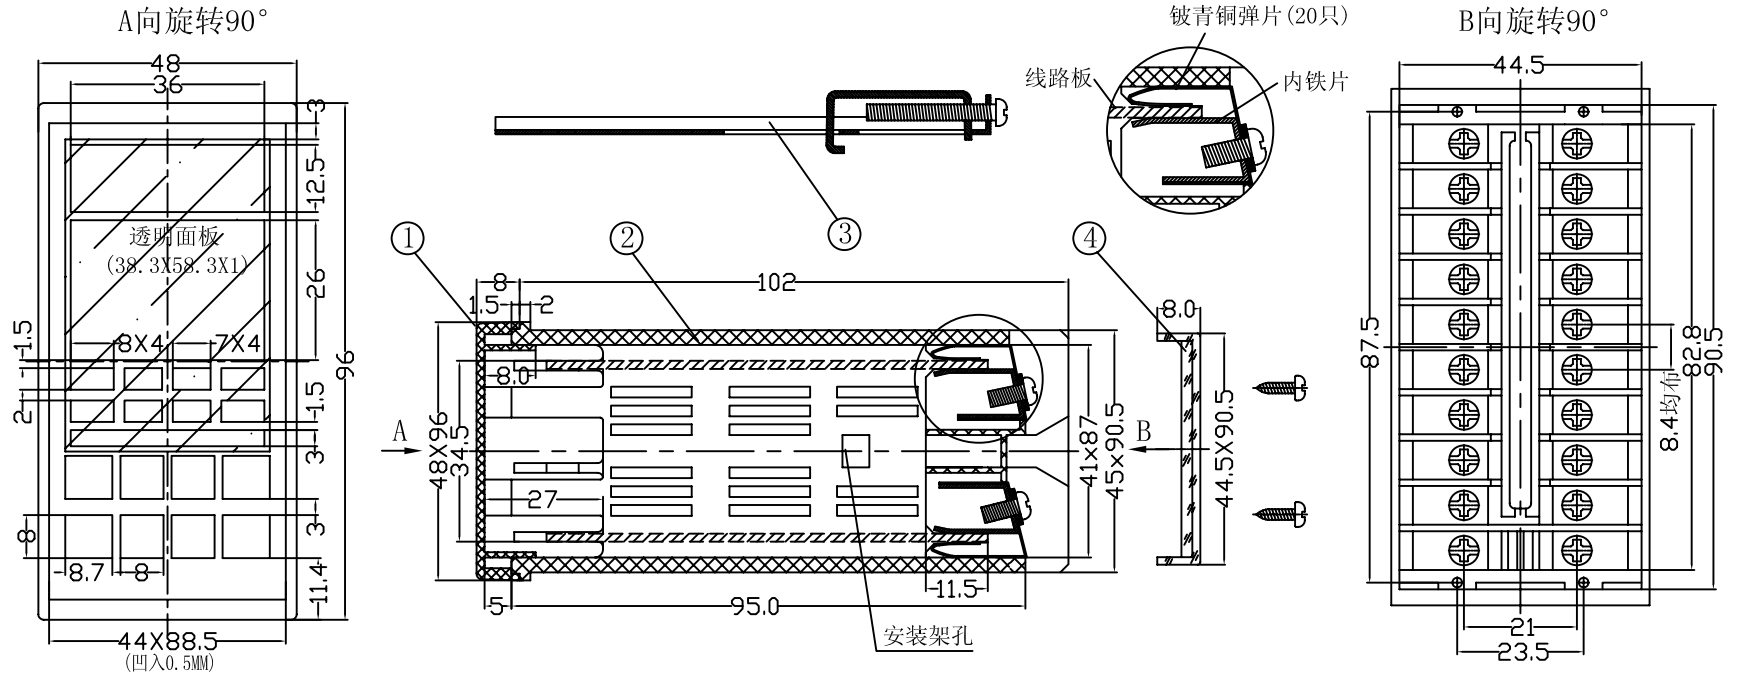

序号	编号	名称	个数	材料	颜色	表面处理	总重(g)
1	4939	面框	1	ABS/PC	黑/灰	细麻点	130.0
2	4959-1	外壳	1	ABS/PC	黑/灰	细麻点	
3	0013-2	安装架	2	铁		镀锌处理	
4	4938	接线罩	1	PC	透明		

Part No: 4959-1
www.ariaebox.com