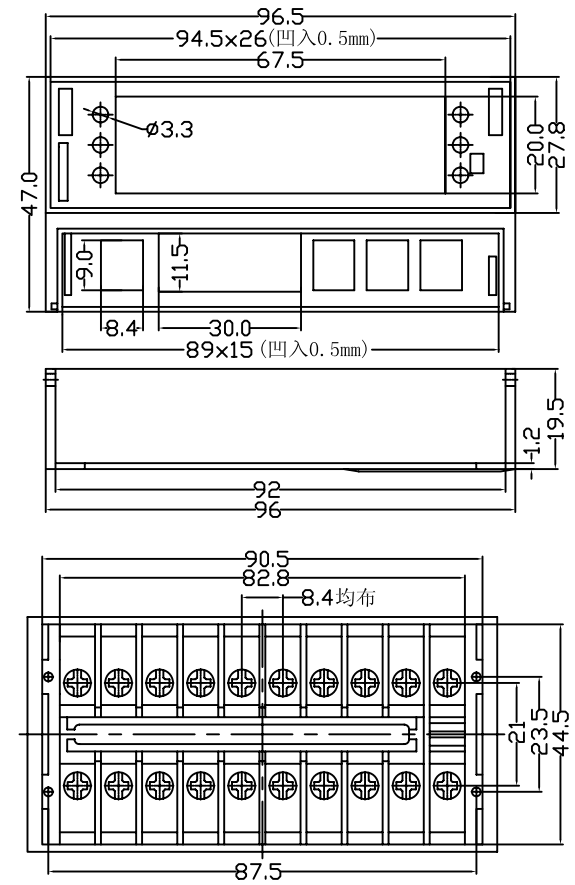

A 向视图

序号	编号	名称	个数	材料	颜色	表面处理	总重(g)
1	4931	面框	1	ABS	黑/米	细麻点	130.0
2	4959	外壳	1	ABS	黑/米	细麻点	
3	0013-2	安装架	2	铁		镀锌处理	
4	4938	接线罩	1	PC	透明		

Part No: 4959

www.ariaebox.com