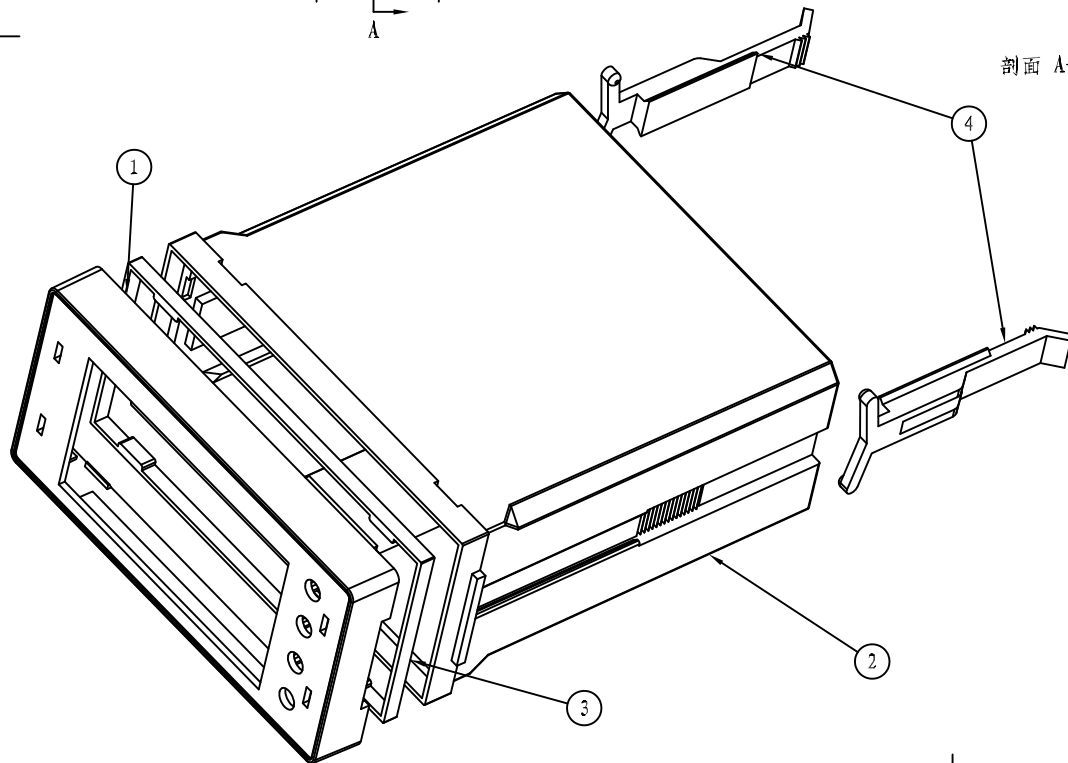

剖面 A-A

4	4974-5	卡扣	2	普通ABS		用现成
3	4987-3	防水条	1	硅胶		
2	4987-2	下底	1	普通ABS		
1	4987-1	上盖	1	普通ABS		
序号	编号	名称	数量	材料	单重 (g)	备注

Part No: 4987
www.ariaebox.com