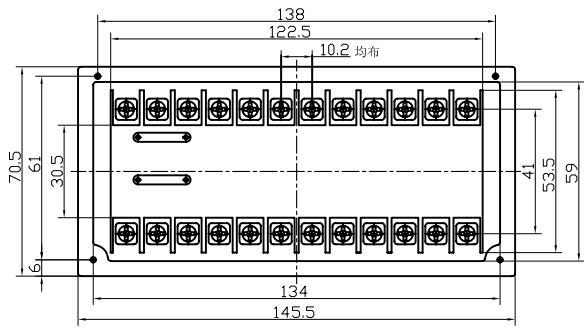

插入

序号	编号	名称	个数	材料	颜色	表面处理	总重(g)
1	8145	面框	1	ABS	灰	细麻点	230.0
2	8003	支架	1	ABS	灰		
3	0149	接线板	1				
4	0013-2	安装架	2	铁		镀锌处理	
5	8158	外壳	1	ABS	灰	细麻点	
6	0149-1	23眼后盖板	1		黑		

Part No: 8158
www.ariaebox.com