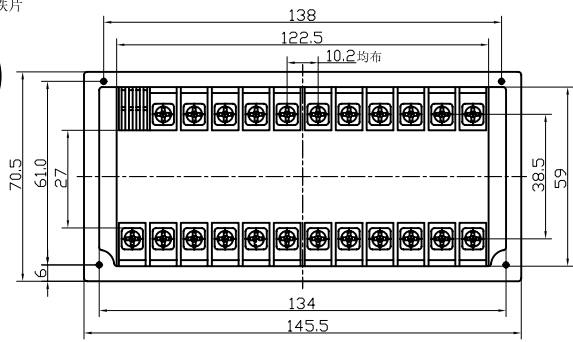

插入

序号	编号	名称	个数	材料	颜色	表面处理	总重(g)
1	8145	面框	1	ABS	灰	细麻点	230.0
2	8003	支架	1	ABS	灰		
3	0149	接线板	1				
4	0013-2	安装架	2	铁		镀锌处理	
5	8158	外壳	1	ABS	灰	细麻点	
6	0149-1	23眼后盖板	1		黑		

Part No: 8158
www.ariaebox.com