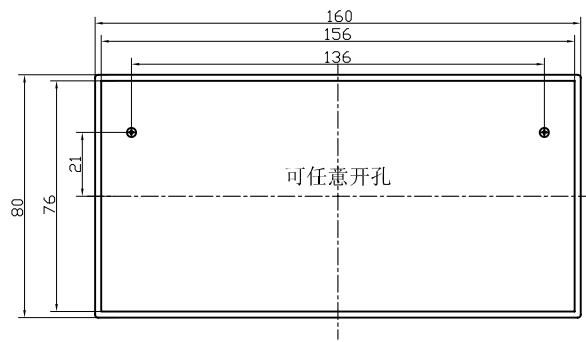

插入

序号	编号	名称	个数	材料	颜色	表面处理	总重(g)
1	8145	面框	1	ABS	灰	细麻点	230.0
2	8003	支架	1	ABS	灰		
3	0149	接线板	1				
4	0013-2	安装架	2	铁		镀锌处理	
5	8158	外壳	1	ABS	灰	细麻点	
6	0149-1	23眼后盖板	1		黑		

Part No: 8158
www.ariaebox.com