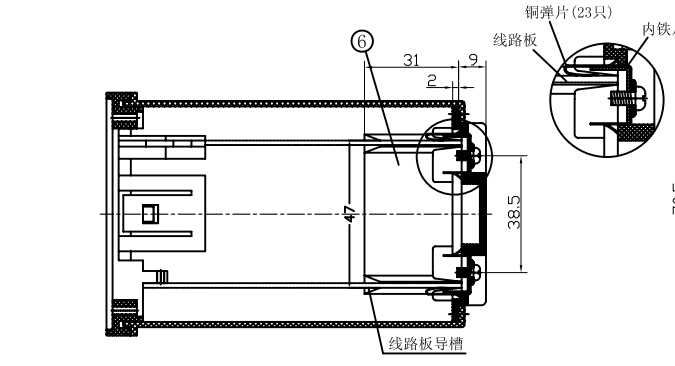

插入

序号	编号	名称	个数	材料	颜色	表面处理	总重(g)
1	8145	面框	1	ABS	灰	细麻点	230.0
2	8003	支架	1	ABS	灰		
3	0149	接线板	1				
4	0013-2	安装架	2	铁		镀锌处理	
5	8158	外壳	1	ABS	灰	细麻点	
6	0149-1	23眼后盖板	1		黑		

Part No: 8158
www.ariaebox.com