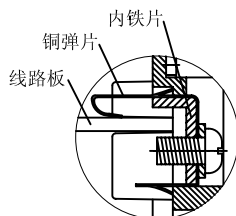

序号	编号	名称	个数	材料	颜色	表面处理	总重(g)
1	81A02	面框	1	ABS	深灰	细砂面	210.0g
2	8160	外壳	1	ABS	深灰	细砂面	
3	0151	接线板	1	ABS	深灰	光面	
4	0151-1	接线板	1	ABS	深灰	光面	
5	0013-2(圈)	安装架	2	铁		镀镍处理	

Part No: 8160
www.ariaebox.com