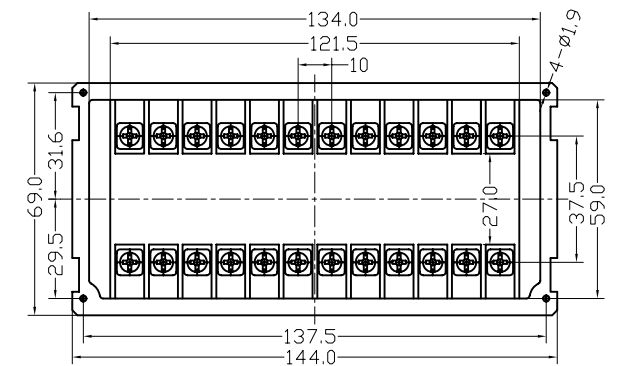

序号	编号	名称	个数	材料	颜色	表面处理	总重(g)
1	81A02	面框	1	ABS	深灰	细砂面	210.0g
2	8160	外壳	1	ABS	深灰	细砂面	
3	0151	接线板	1	ABS	深灰	光面	
4	0151-1	接线板	1	ABS	深灰	光面	
5	0013-2(圈)	安装架	2	铁		镀镍处理	

Part No: 8160
www.ariaebox.com