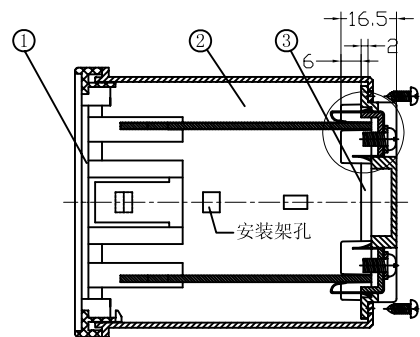

序号	编号	名称	个数	材料	颜色	表面处理	总重(g)
1	81A02	面框	1	ABS	深灰	细砂面	210.0g
2	8160	外壳	1	ABS	深灰	细砂面	
3	0151	接线板	1	ABS	深灰	光面	
4	0151-1	接线板	1	ABS	深灰	光面	
5	0013-2(圈)	安装架	2	铁		镀镍处理	

Part No: 8160
www.ariaebox.com