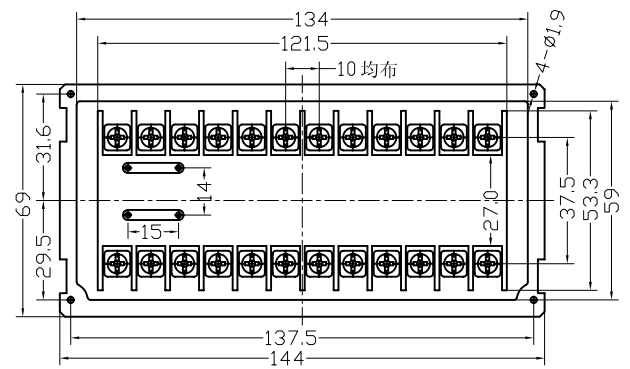

序号	编号	名称	个数	材料	颜色	表面处理	总重(g)
1	81A02	面框	1	ABS	深灰	细砂面	210.0g
2	8160	外壳	1	ABS	深灰	细砂面	
3	0151	接线板	1	ABS	深灰	光面	
4	0151-1	接线板	1	ABS	深灰	光面	
5	0013-2(圈)	安装架	2	铁		镀镍处理	

Part No: 8160
www.ariaebox.com