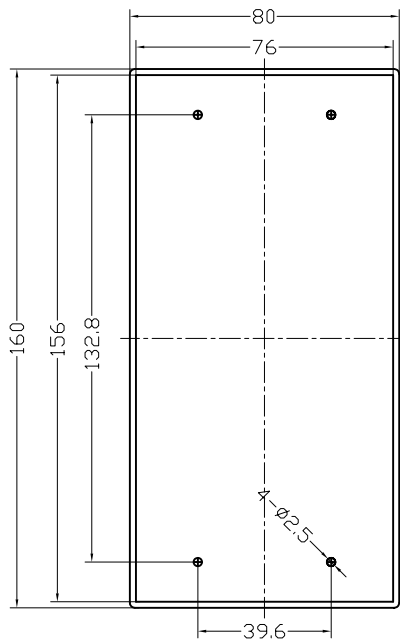

序号	编号	名称	个数	材料	颜色	表面处理	总重(g)
1	81A02	面框	1	ABS	深灰	细砂面	210.0g
2	8160	外壳	1	ABS	深灰	细砂面	
3	0151	接线板	1	ABS	深灰	光面	
4	0151-1	接线板	1	ABS	深灰	光面	
5	0013-2(圈)	安装架	2	铁		镀镍处理	

Part No: 8160
www.ariaebox.com