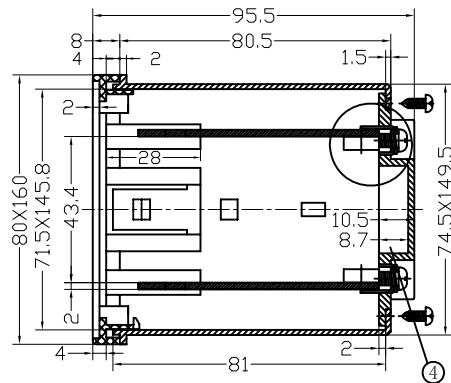

序号	编号	名称	个数	材料	颜色	表面处理	总重(g)
1	81A02	面框	1	ABS	深灰	细砂面	210.0g
2	8160	外壳	1	ABS	深灰	细砂面	
3	0151	接线板	1	ABS	深灰	光面	
4	0151-1	接线板	1	ABS	深灰	光面	
5	0013-2(圈)	安装架	2	铁		镀镍处理	

Part No: 8160
www.ariaebox.com