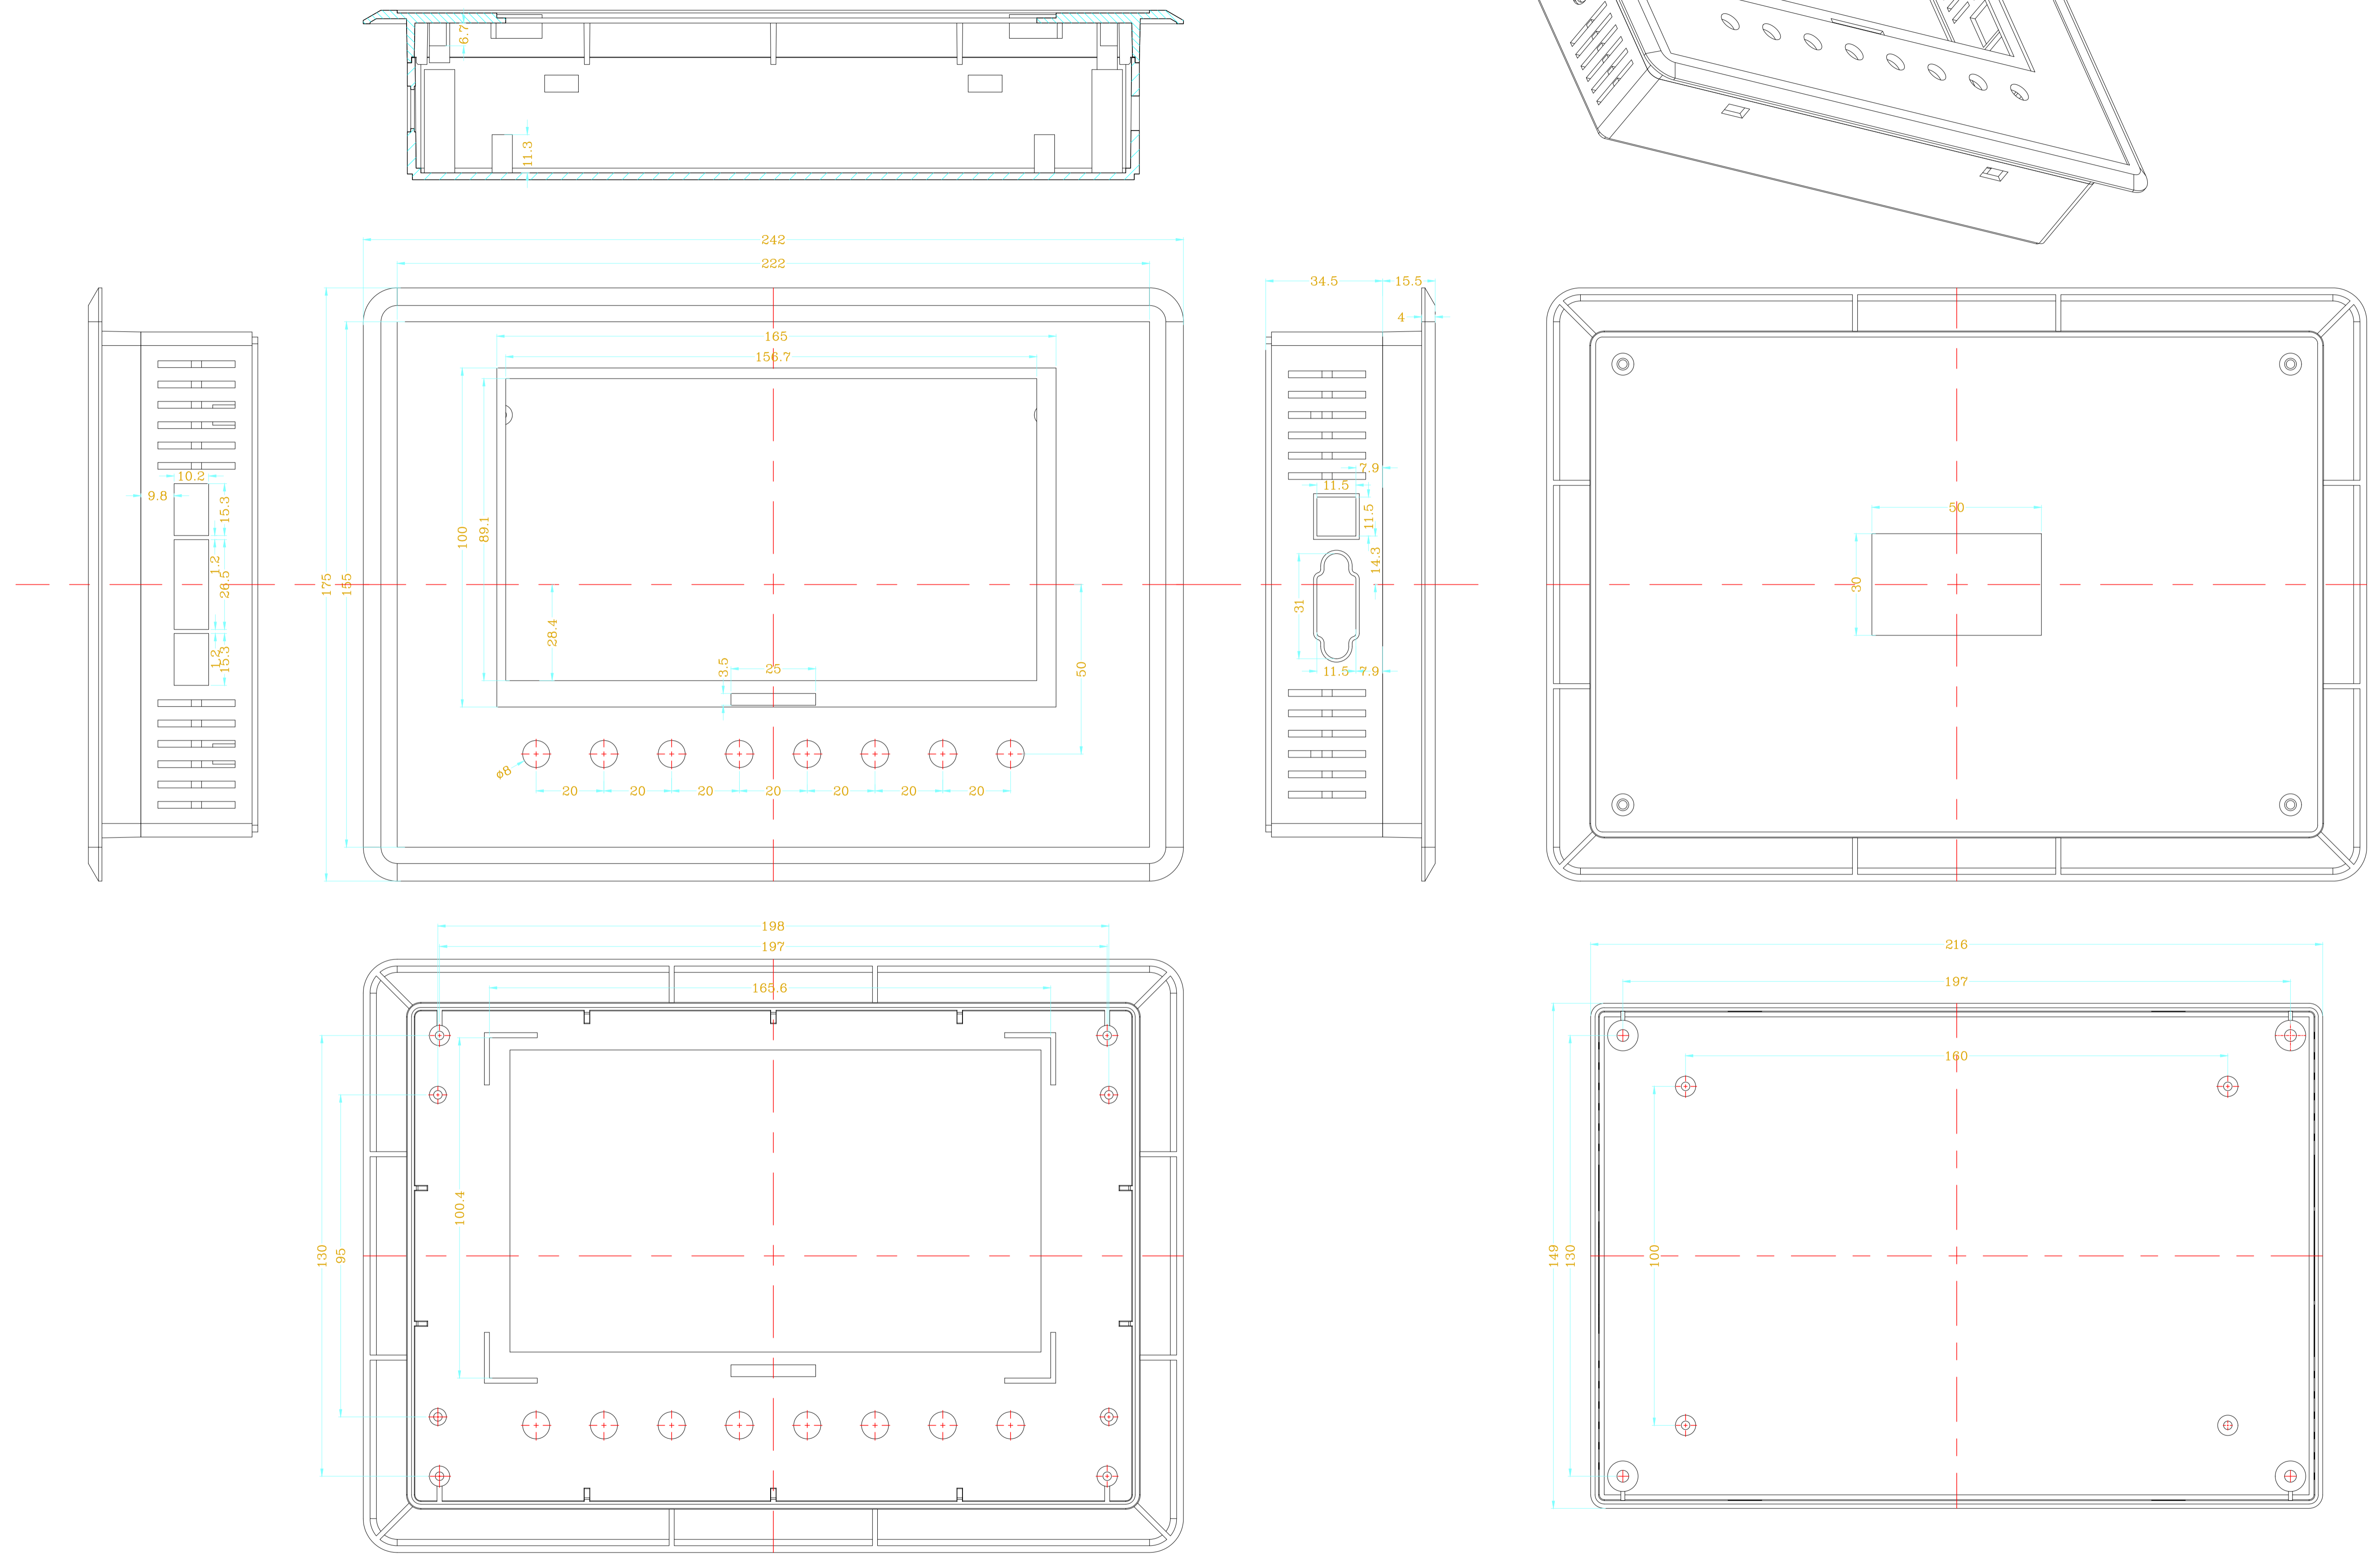

6
5
4
3
2
1

Part NO: 7inch Frame 5
www.ariaebox.com

H

G

F

E

D

C