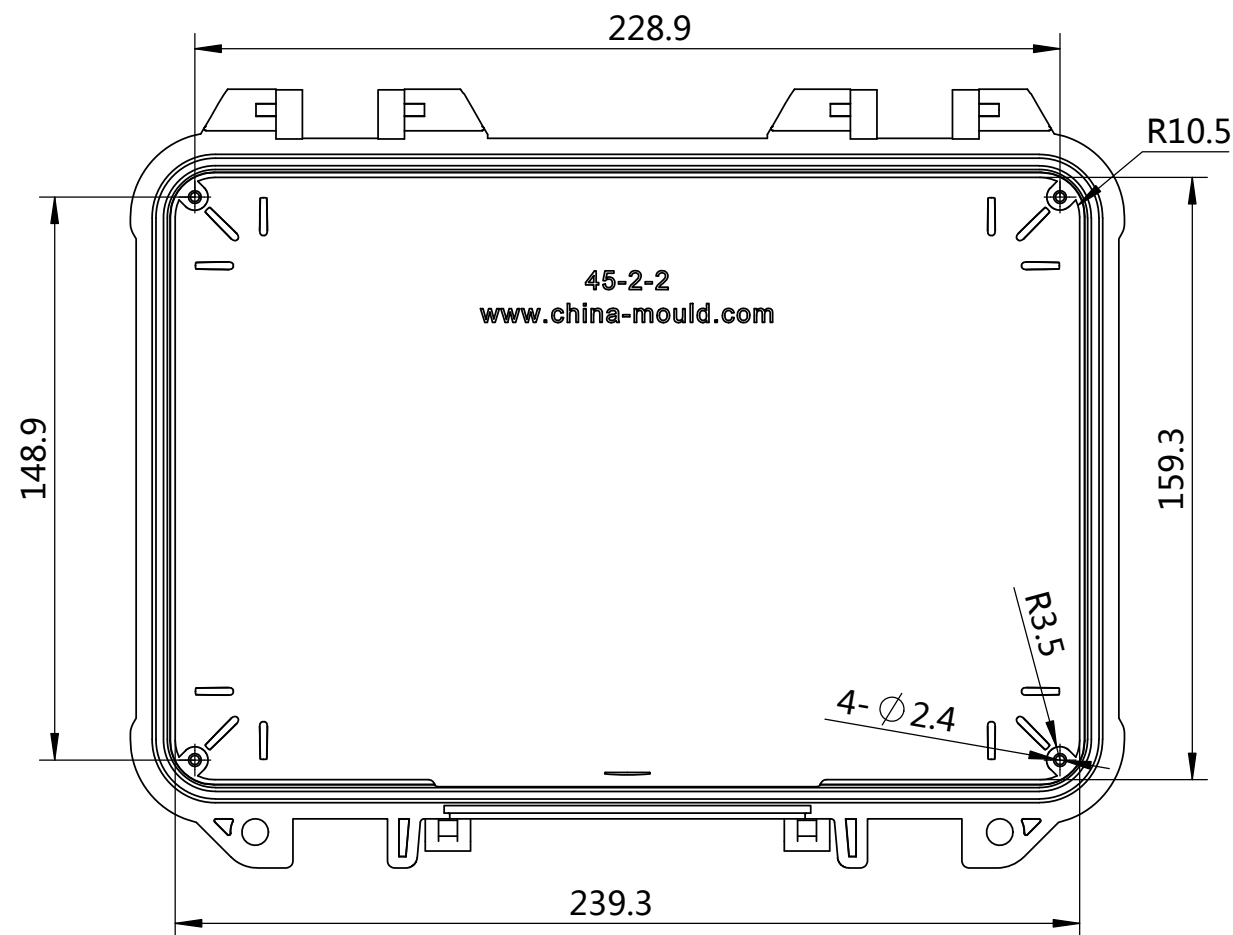

面板尺寸 (厚度1.5~4mm)

AriaBox

Part No: 45-2

www.ariaebox.com