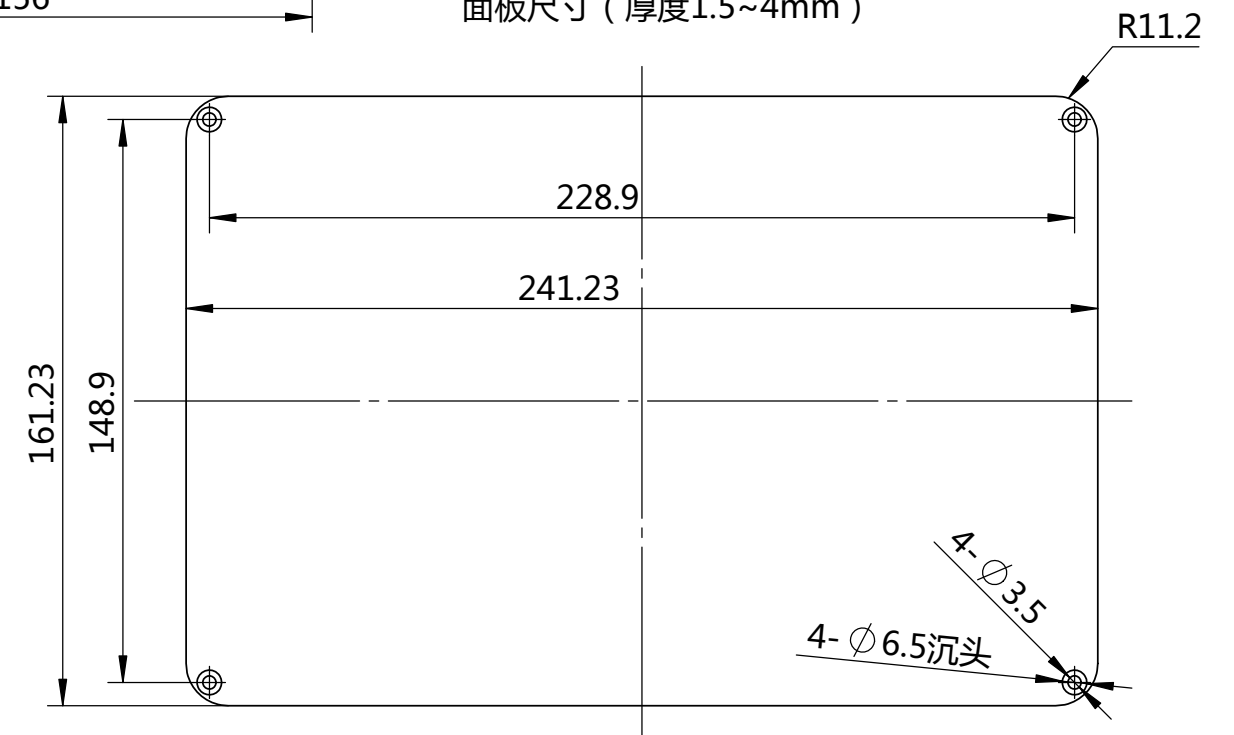

面板尺寸 (厚度1.5~4mm)

AriaBox

Part No: 45-2

www.ariaebox.com